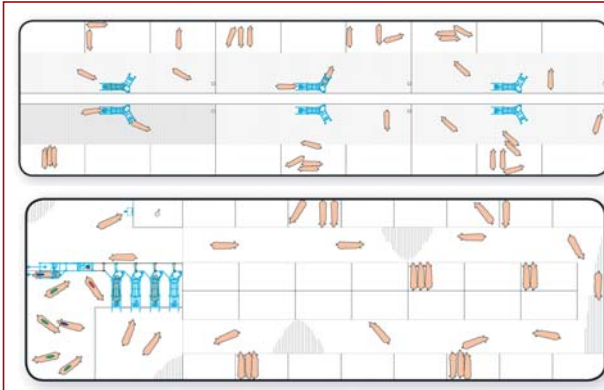

## ROZDĚLOVAČ KRMIVOVÉHO ŽLABU

variabilní velikost skupin, malé požadavky na tvar budovy a kotečů, všechny prasnice žerou společně a mohou být rychleji kontrolovány, jednoduchá technika, nízké investiční náklady

Do systému Nedap Velos se můžete připojit pomocí autorizačního hesla z každého místa na světě. Velos ukazuje v přehledném pracovním okně jenom důležité informace. Potřebujete jenom kliknout na úkoly a Velos ihned ukazuje příslušná místa v systému, na kterých chcete pracovat. Strategie krmení je do detailu naplánovaná. Velos přebírá precizní provedení a kontrolu všech požadovaných úkolů. Změní-li se okolnosti, Velos pružně zareaguje.

**V-Scan**  
Pomocí V – Scanu můžete zjistit a měnit individuální data o každém zvířeti. Je to ideální nástroj pro získání informací, které mohou být ihned uloženy do složky zvířete.

**V-Point**  
Na vybraném místě ve stáji se nachází díky V-Pointu přístup do celého systému Velos. To šetří čas a snižuje riziko chyb. V-Point provádí bezprostřední změny.

Velos detektor ovulace přesně upozorní, kdy je prasnice připravena k inseminaci – tím spoří čas a peníze.

**Nedap Velos**  
separační jednotka  
se stará o automa-  
tické oddělení břez-  
ních prasnic ze  
skupiny.